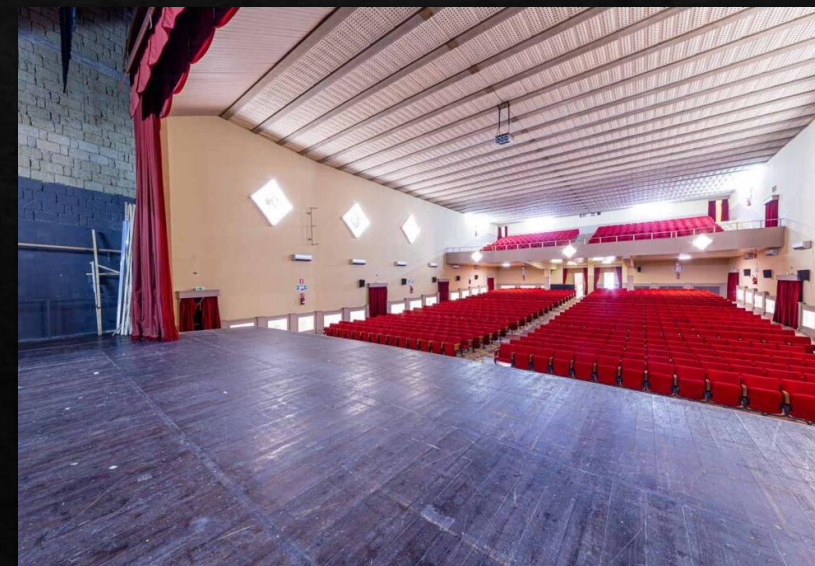

Teatro *Barone*

Centro & Polo Culturale di Napoli Nord

Stagione *Saggi*
2025

www.teatrobarone.com

Presentazione:
Saggi Accademie e Scuole Danza 2025

Scheda Tecnica

Teatro Barone

- ◇ Lunghezza (da parete a parete) 12 mt. - 10 mt. Utilizzabili con sipario e quinte.
- ◇ Profondità da boccascena 10 mt.
- ◇ Profondità dal Sipario 7 mt.
- ◇ Boccascena larghezza 12 mt.
- ◇ Boccascena profondità 2,50 mt.
- ◇ Altezza alla graticcia 8 mt.
- ◇ 9 Camerini
- ◇ 1 Camerino Primo Attore
- ◇ 630 Posti Platea
- ◇ 270 Posti Galleria
- ◇ 918 Posti Totali omologati

- ◆ 1 Responsabile di Palco.
- ◆ 1 Direttore di Sala.
- ◆ 2 Mascherine.
- ◆ 1 Addetto alla Sicurezza.
- ◆ 9 Camerini Climatizzati.
- ◆ Fondale nero classico.
- ◆ Inquadrature di neri composte da 8 quinte armate e 3 soffitti.
- ◆ Tappeto Danza