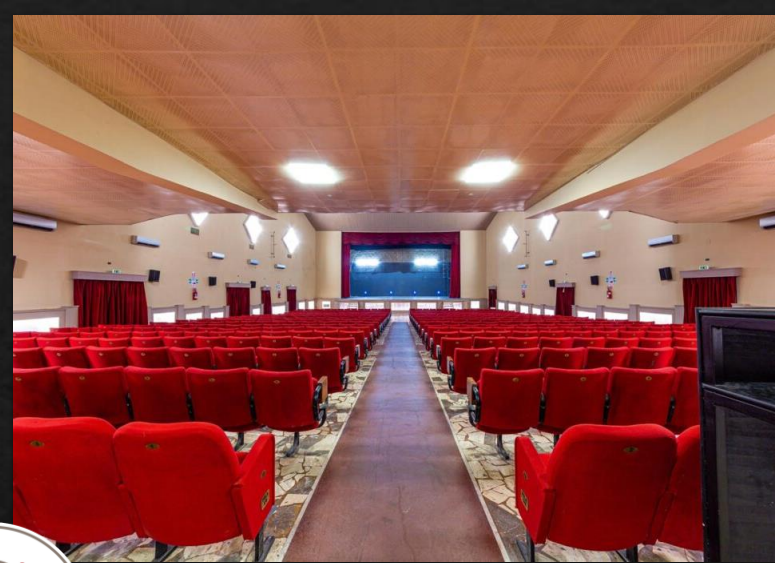

Teatro *Barone*

Centro & Polo Culturale di Napoli Nord

Stagione *Saggi*
2025

www.teatrobarone.com

Presentazione:
Saggi Accademie e Scuole Danza 2025

Scheda Tecnica

Teatro Barone

- ◇ Lunghezza (da parete a parete) 12 mt. - 10 mt. Utilizzabili con sipario e quinte.
- ◇ Profondità da boccascena 10 mt.
- ◇ Profondità dal Sipario 7 mt.
- ◇ Boccascena larghezza 12 mt.
- ◇ Boccascena profondità 2,50 mt.
- ◇ Altezza alla graticcia 8 mt.
- ◇ 9 Camerini
- ◇ 1 Camerino Primo Attore
- ◇ 630 Posti Platea
- ◇ 270 Posti Galleria
- ◇ 918 Posti Totali omologati

- ◆ 1 Responsabile di Palco.
- ◆ 1 Direttore di Sala.
- ◆ 2 Mascherine.
- ◆ 1 Addetto alla Sicurezza.
- ◆ 9 Camerini Climatizzati.
- ◆ Fondale nero classico.
- ◆ Inquadrature di neri composte da 8 quinte armate e 3 soffitti.
- ◆ Tappeto Danza