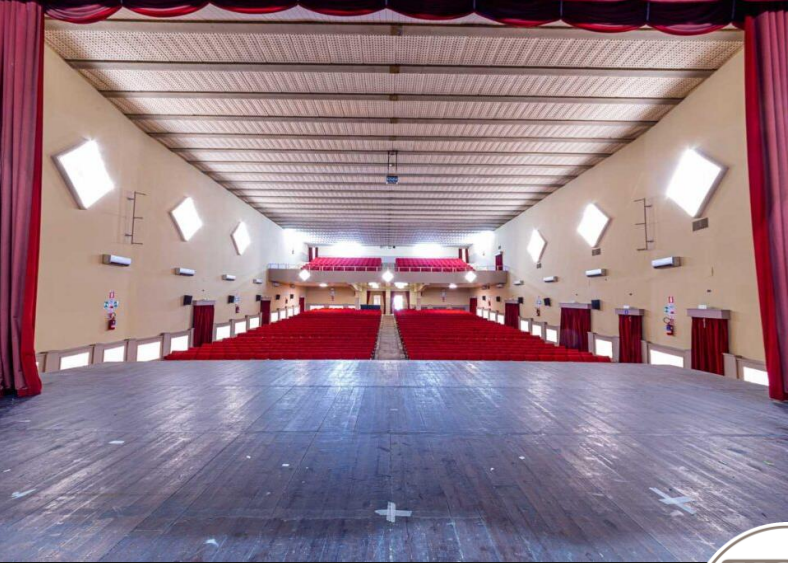

Teatro *Barone*

Centro & Polo Culturale di Napoli Nord

Stagione *Saggi*
2025

www.teatrobarone.com

Presentazione:
Saggi Accademie e Scuole Danza 2025

Scheda Tecnica

Teatro Barone

- ◇ Lunghezza (da parete a parete) 12 mt. - 10 mt. Utilizzabili con sipario e quinte.
- ◇ Profondità da boccascena 10 mt.
- ◇ Profondità dal Sipario 7 mt.
- ◇ Boccascena larghezza 12 mt.
- ◇ Boccascena profondità 2,50 mt.
- ◇ Altezza alla graticcia 8 mt.
- ◇ 9 Camerini
- ◇ 1 Camerino Primo Attore
- ◇ 630 Posti Platea
- ◇ 270 Posti Galleria
- ◇ 918 Posti Totali omologati

- ◆ 1 Responsabile di Palco.
- ◆ 1 Direttore di Sala.
- ◆ 2 Mascherine.
- ◆ 1 Addetto alla Sicurezza.
- ◆ 9 Camerini Climatizzati.
- ◆ Fondale nero classico.
- ◆ Inquadrature di neri composte da 8 quinte armate e 3 soffitti.
- ◆ Tappeto Danza